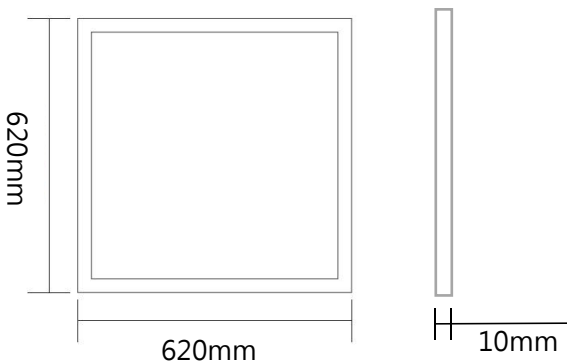

Photometric

- LED type: SMD
- SDCM<3
- CRI 80/ CRI90
- CCT: 2700K/3000K/4000K/6500K
- 120lm/W, 150lm/W

Optic

- UGR<24, Beam Angle: 120° ,
- UGR<19, Beam Angle: 90°

Parameters

120lm/W version

Model No.	Dimension	LGP	Watt (W)	Input Volt (Vac)	CRI	Efficiency (lm/W) @4000K	Lumen (lm)
PIO6262A-40-8XX	620x620x10mm	PMMA	36	200-240	>80	120lm/W	4320
PIO6262A-48-8XX	620x620x10mm	PMMA	48	200-240	>80	115lm/W	5520
PIO6262A-40-8XX	620x620x10mm	PMMA	36	200-240	>90	108lm/W	3888
PIO6262A-48-8XX	620x620x10mm	PMMA	48	200-240	>90	104lm/W	4968

150lm/W version

Model No.	Dimension	LGP	Watt (W)	Input Volt (Vac)	CRI	Efficiency (lm/W) @4000K	Lumen (lm)
PIO6262B-30-8XX	620x620x10mm	PMMA	30	200-240	>80	135lm/W	4050
PIO6262B-36-8XX	620x620x10mm	PMMA	36	200-240	>80	131lm/W	4698
PIO6262B-45-8XX	620x620x10mm	PMMA	45	200-240	>90	126lm/W	5670
PIO6262B-30-9XX	620x620x10mm	PMMA	30	200-240	>90	150lm/W	4500
PIO6262B-36-9XX	620x620x10mm	PMMA	36	200-240	>90	145lm/W	5220
PIO6262B-45-9XX	620x620x10mm	PMMA	45	200-240	>90	140lm/W	6300

Drawing

Package

Product Name	Product Description	Packing Method	PCS/CTN.	CTN.Size (cm)			Volume /CTN M ³	N.W. (KG) per CTN	G.W. (KG) per CTN
				L	W	H			
PIO6262X-XX-XX	620*620*10MM	2pcs/inner box	6	67	19	71	0.09	16.14	18.42