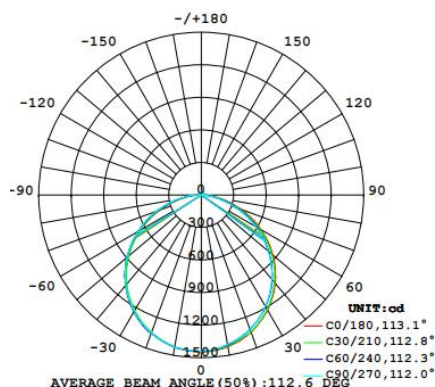

Photometric

- LED type: SMD
- SDCM<3
- CRI 80/ CRI90
- CCT: 2700K/3000K/4000K/6500K
- 120lm/W, 150lm/W

Optic

- UGR<24, Beam Angle: 120° ,
- UGR<19, Beam Angle: 90°

Parameters

120lm/W version

Model No.	Dimension	LGP	Watt (W)	Input Volt (Vac)	CRI	Efficiency (lm/W) @4000K	Lumen (lm)
PIO6262A-40-8XX	620x620x10mm	PMMA	36	200-240	>80	120lm/W	4320
PIO6262A-48-8XX	620x620x10mm	PMMA	48	200-240	>80	115lm/W	5520
PIO6262A-40-8XX	620x620x10mm	PMMA	36	200-240	>90	108lm/W	3888
PIO6262A-48-8XX	620x620x10mm	PMMA	48	200-240	>90	104lm/W	4968

150lm/W version

Model No.	Dimension	LGP	Watt (W)	Input Volt (Vac)	CRI	Efficiency (lm/W) @4000K	Lumen (lm)
PIO6262B-30-8XX	620x620x10mm	PMMA	30	200-240	>80	135lm/W	4050
PIO6262B-36-8XX	620x620x10mm	PMMA	36	200-240	>80	131lm/W	4698
PIO6262B-45-8XX	620x620x10mm	PMMA	45	200-240	>90	126lm/W	5670
PIO6262B-30-9XX	620x620x10mm	PMMA	30	200-240	>90	150lm/W	4500
PIO6262B-36-9XX	620x620x10mm	PMMA	36	200-240	>90	145lm/W	5220
PIO6262B-45-9XX	620x620x10mm	PMMA	45	200-240	>90	140lm/W	6300