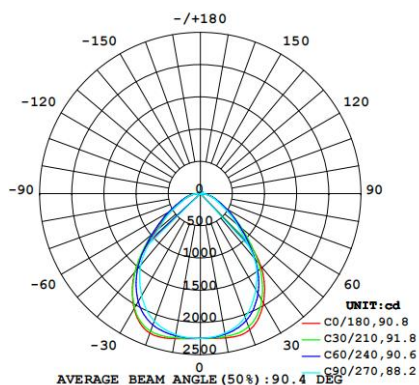

Photometric

- LED type: SMD
- SDCM<3
- CRI 80/ CRI90
- CCT: 2700K/3000K/4000K/6500K
- 120lm/W, 150lm/W

Optic

- UGR<24, Beam Angle: 120° ,
- UGR<19, Beam Angle: 90°

Parameters

120lm/W version

Model No.	Dimension	LGP	Watt (W)	Input Volt (Vac)	CRI	Efficiency (lm/W) @4000K	Lumen (lm)
PIO6262A-40-8XX	620x620x10mm	PMMA	36	200-240	>80	120lm/W	4320
PIO6262A-48-8XX	620x620x10mm	PMMA	48	200-240	>80	115lm/W	5520
PIO6262A-40-8XX	620x620x10mm	PMMA	36	200-240	>90	108lm/W	3888
PIO6262A-48-8XX	620x620x10mm	PMMA	48	200-240	>90	104lm/W	4968

150lm/W version

Model No.	Dimension	LGP	Watt (W)	Input Volt (Vac)	CRI	Efficiency (lm/W) @4000K	Lumen (lm)
PIO6262B-30-8XX	620x620x10mm	PMMA	30	200-240	>80	135lm/W	4050
PIO6262B-36-8XX	620x620x10mm	PMMA	36	200-240	>80	131lm/W	4698
PIO6262B-45-8XX	620x620x10mm	PMMA	45	200-240	>90	126lm/W	5670
PIO6262B-30-9XX	620x620x10mm	PMMA	30	200-240	>90	150lm/W	4500
PIO6262B-36-9XX	620x620x10mm	PMMA	36	200-240	>90	145lm/W	5220
PIO6262B-45-9XX	620x620x10mm	PMMA	45	200-240	>90	140lm/W	6300